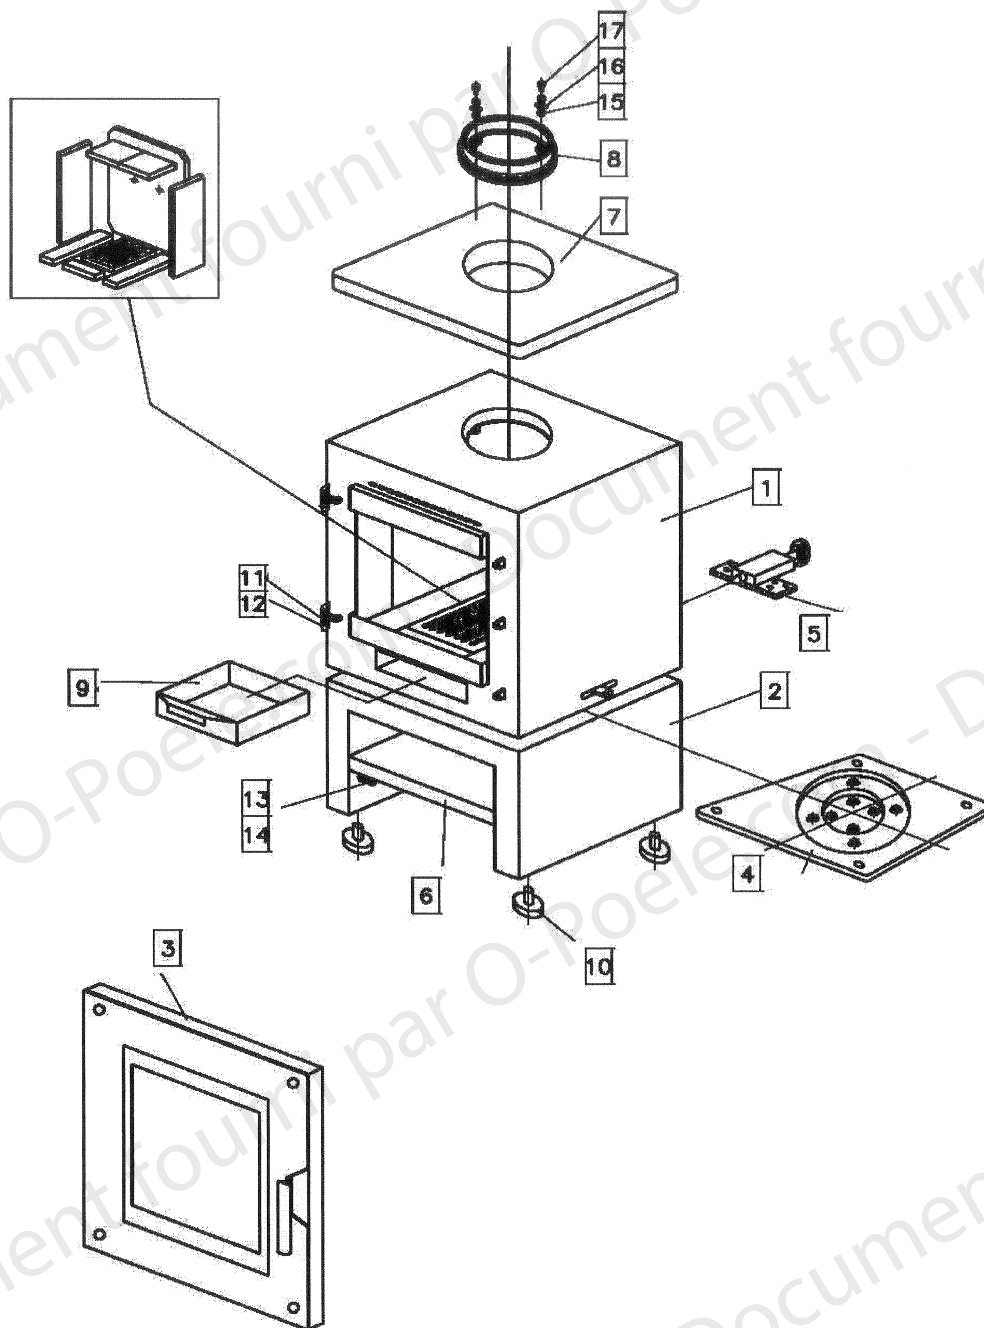

## POELE A BOIS DELTA ENSEMBLE CORPS DE CHAUFFE

Code article: 117234

**POELE A BOIS DELTA  
ENSEMBLE CORPS DE CHAUFFE**

Code article: 117234

POSITION	DESIGNATION / PIECE	QUANTITE	REFERENCE
1	Corps de chauffe	1	Non Référencé
2	Socle	1	Non Référencé
3	Porte montée	1	85524
4	Système rotatif	1	85525
5	Verrouillage système rotatif	1	85526
6	Fond de bucher	1	85527
7	Dessus	1	85528
8	Buse	1	85529
9	Cendrier	1	85530
10	Pied	4	85531
11	Charnière	2	85532
12	Goupille charnière	2	85533
13=>17	Visserie	-	Non Référencé

**POELE A BOIS DELTA  
ENSEMBLE PORTE**

Code article: 117234

**POELE A BOIS DELTA  
ENSEMBLE PORTE**

Code article: 117234

POSITION	DESIGNATION / PIECE	QUANTITE	REFERENCE
1	Porte montée	1	85524
2	Cadre de porte	1	85534
3	Vitre	1	85535
4	Poignée de porte	1	85536
5	Système de fermeture	1	85537
6	Joint de porte	2 m	09708
7	Joint de vitre	3 m	04093
8	Enjoliveur	1	85540
9	Vis de vitre	4	85541
10	Rondelle	4	85542
11=>24	Visserie	-	Non Référencé

**POELE A BOIS DELTA  
ENSEMBLE FOYER**

Code article: 117234

**POELE A BOIS DELTA  
ENSEMBLE FOYER**

Code article: 117234

POSITION	DESIGNATION / PIECE	QUANTITE	REFERENCE
1	Grille fonte	1	85543
2	Intérieur vermiculite sol latéral	2	85544
3	Intérieur vermiculite sol central	1	85545
4	Intérieur vermiculite latéral	2	85546
5	Intérieur vermiculite arrière	1	85547
6	Demi défecteur	2	85548