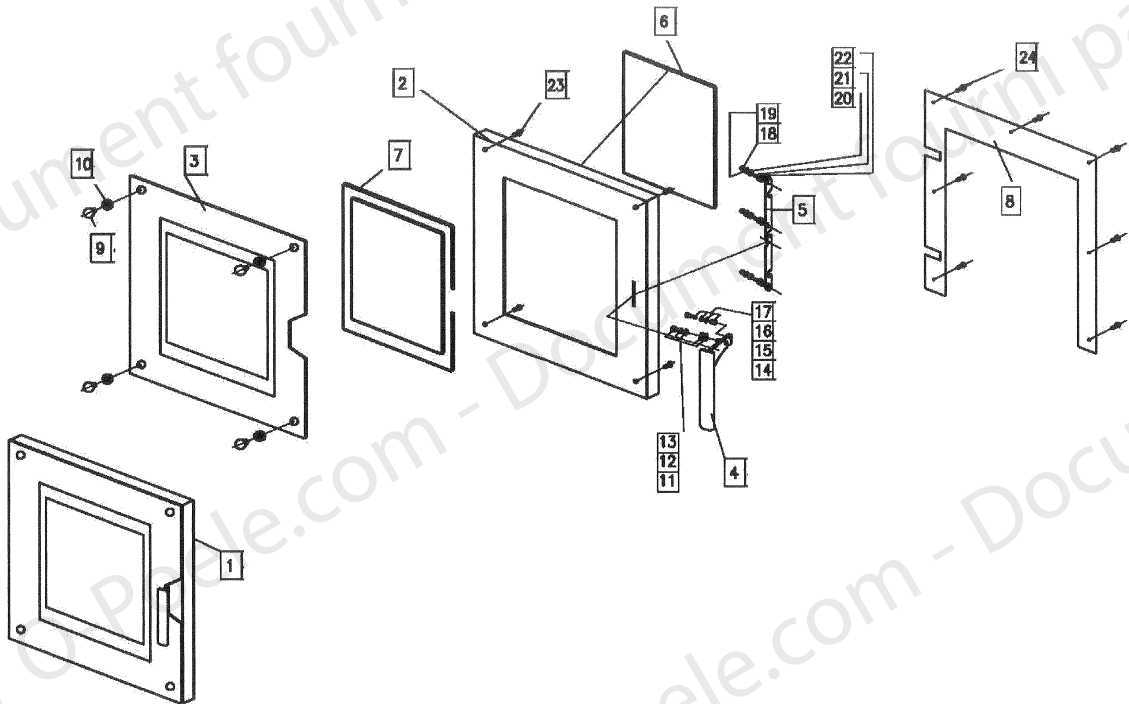

## POELE A BOIS DELTA ENSEMBLE CORPS DE CHAUFFE

Code article: 117234

**POELE A BOIS DELTA  
ENSEMBLE CORPS DE CHAUFFE**

Code article: 117234

POSITION	DESIGNATION / PIECE	QUANTITE	REFERENCE
1	Corps de chauffe	1	Non Référencé
2	Socle	1	Non Référencé
3	Porte montée	1	85524
4	Système rotatif	1	85525
5	Verrouillage système rotatif	1	85526
6	Fond de bucher	1	85527
7	Dessus	1	85528
8	Buse	1	85529
9	Cendrier	1	85530
10	Pied	4	85531
11	Charnière	2	85532
12	Goupille charnière	2	85533
13=>17	Visserie	-	Non Référencé

**POELE A BOIS DELTA  
ENSEMBLE PORTE**

Code article: 117234

**POELE A BOIS DELTA  
ENSEMBLE PORTE**

Code article: 117234

POSITION	DESIGNATION / PIECE	QUANTITE	REFERENCE
1	Porte montée	1	85524
2	Cadre de porte	1	85534
3	Vitre	1	85535
4	Poignée de porte	1	85536
5	Système de fermeture	1	85537
6	Joint de porte	2 m	09708
7	Joint de vitre	3 m	04093
8	Enjoliveur	1	85540
9	Vis de vitre	4	85541
10	Rondelle	4	85542
11=>24	Visserie	-	Non Référencé

**POELE A BOIS DELTA  
ENSEMBLE FOYER**

Code article: 117234

**POELE A BOIS DELTA  
ENSEMBLE FOYER**

Code article: 117234

POSITION	DESIGNATION / PIECE	QUANTITE	REFERENCE
1	Grille fonte	1	85543
2	Intérieur vermiculite sol latéral	2	85544
3	Intérieur vermiculite sol central	1	85545
4	Intérieur vermiculite latéral	2	85546
5	Intérieur vermiculite arrière	1	85547
6	Demi défecteur	2	85548