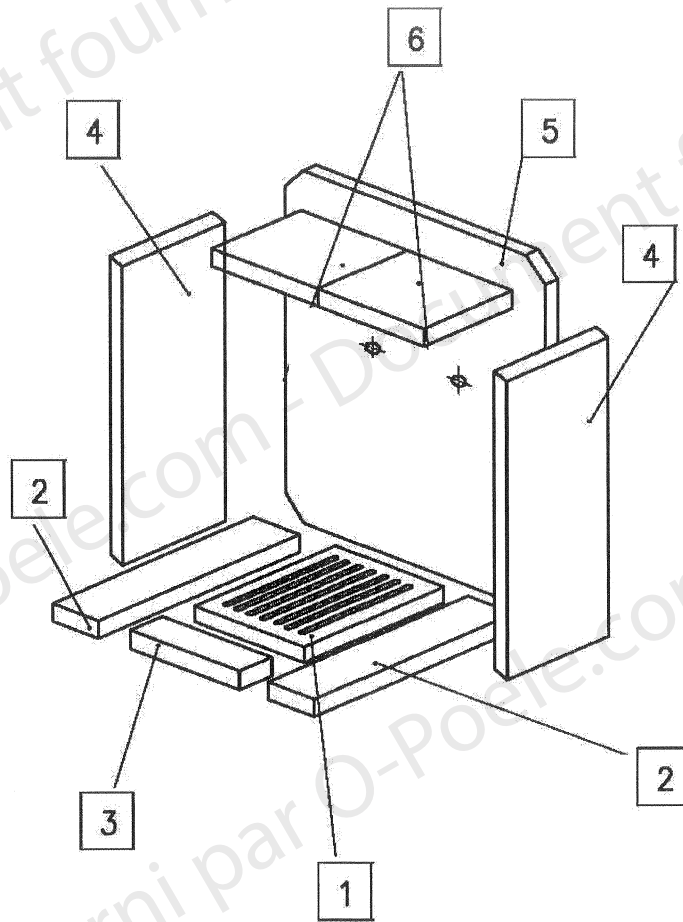

## POELE A BOIS DELTA ENSEMBLE CORPS DE CHAUFFE

Code article: 117234

**POELE A BOIS DELTA  
ENSEMBLE CORPS DE CHAUFFE**

Code article: 117234

POSITION	DESIGNATION / PIECE	QUANTITE	REFERENCE
1	Corps de chauffe	1	Non Référencé
2	Socle	1	Non Référencé
3	Porte montée	1	85524
4	Système rotatif	1	85525
5	Verrouillage système rotatif	1	85526
6	Fond de bucher	1	85527
7	Dessus	1	85528
8	Buse	1	85529
9	Cendrier	1	85530
10	Pied	4	85531
11	Charnière	2	85532
12	Goupille charnière	2	85533
13=>17	Visserie	-	Non Référencé

**POELE A BOIS DELTA  
ENSEMBLE PORTE**

Code article: 117234

**POELE A BOIS DELTA  
ENSEMBLE PORTE**

Code article: 117234

POSITION	DESIGNATION / PIECE	QUANTITE	REFERENCE
1	Porte montée	1	85524
2	Cadre de porte	1	85534
3	Vitre	1	85535
4	Poignée de porte	1	85536
5	Système de fermeture	1	85537
6	Joint de porte	2 m	09708
7	Joint de vitre	3 m	04093
8	Enjoliveur	1	85540
9	Vis de vitre	4	85541
10	Rondelle	4	85542
11=>24	Visserie	-	Non Référencé

**POELE A BOIS DELTA  
ENSEMBLE FOYER**

Code article: 117234

**POELE A BOIS DELTA  
ENSEMBLE FOYER**

Code article: 117234

POSITION	DESIGNATION / PIECE	QUANTITE	REFERENCE
1	Grille fonte	1	85543
2	Intérieur vermiculite sol latéral	2	85544
3	Intérieur vermiculite sol central	1	85545
4	Intérieur vermiculite latéral	2	85546
5	Intérieur vermiculite arrière	1	85547
6	Demi défecteur	2	85548